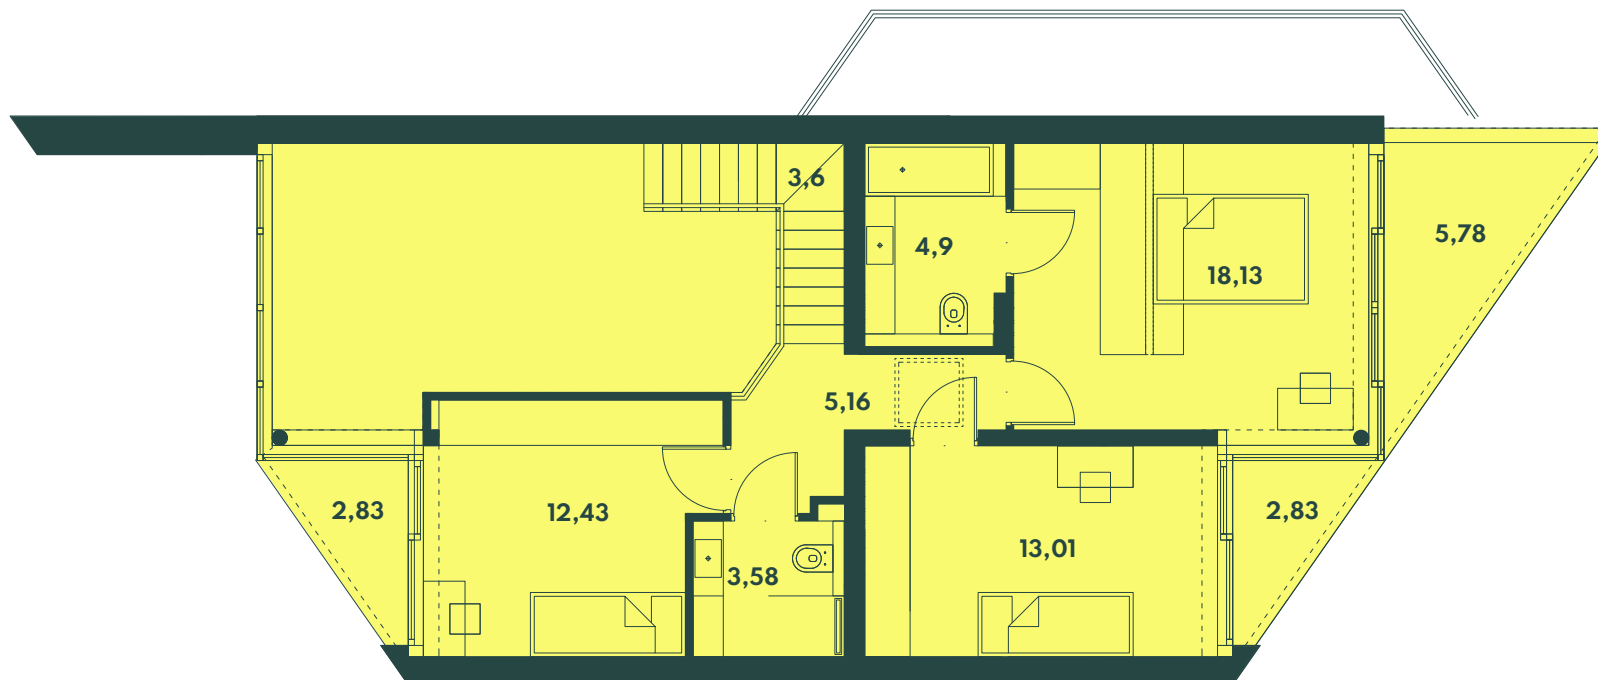

C2

PIĘTRO 1

Powierzchnia lokalu

140,98 m²

Powierzchnia poziomu 1

80,17 m²

Powierzchnia poziomu 2

60,81 m²

C2

PIĘTRO 2

Powierzchnia lokalu

140,98 m²

Powierzchnia poziomu 1
80,17 m²

Powierzchnia poziomu 2
60,81 m²