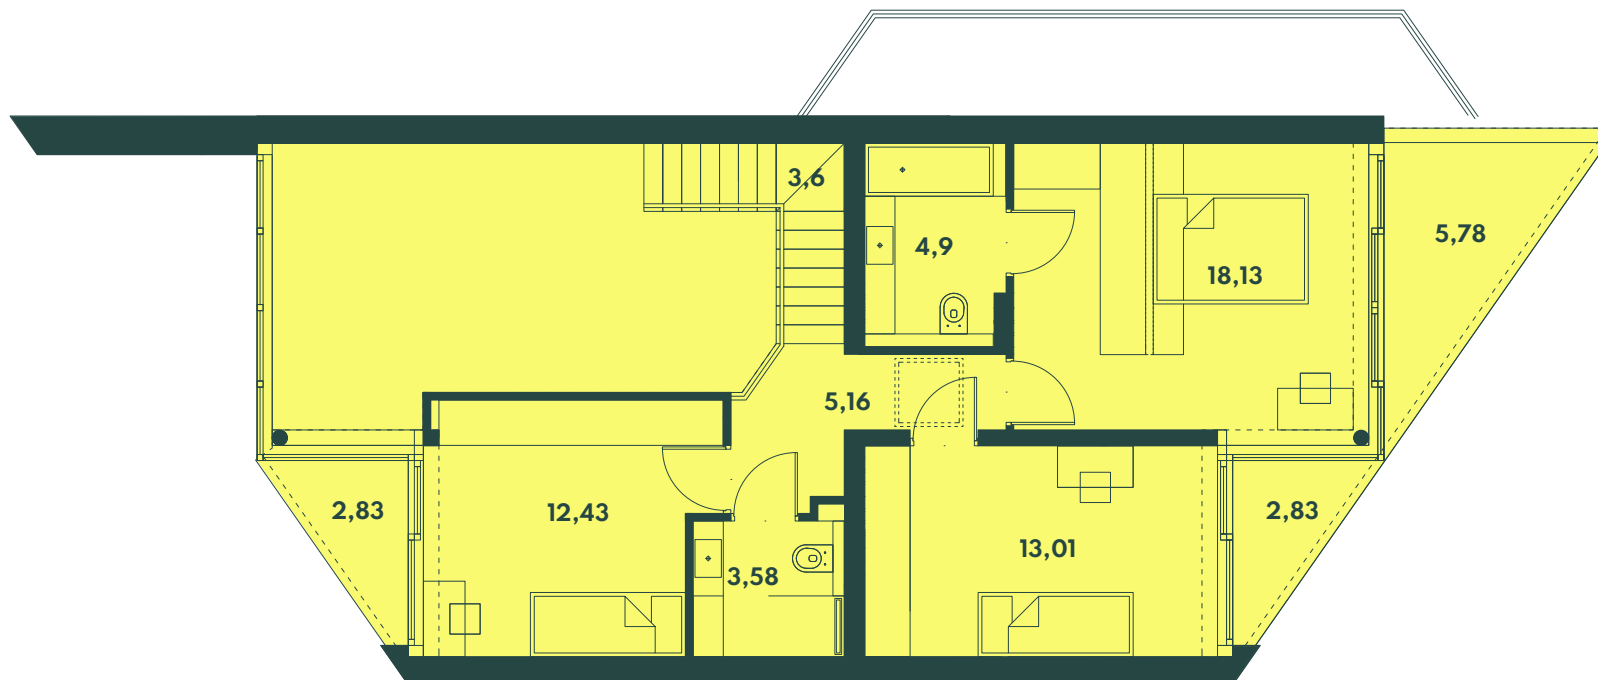

D2

PIĘTRO 1

Powierzchnia lokalu

140,98 m²

Powierzchnia poziomu 1

80,17 m²

Powierzchnia poziomu 2

60,81 m²

D2

PIĘTRO 2

Powierzchnia lokalu

140,98 m²

Powierzchnia poziomu 1
80,17 m²

Powierzchnia poziomu 2
60,81 m²