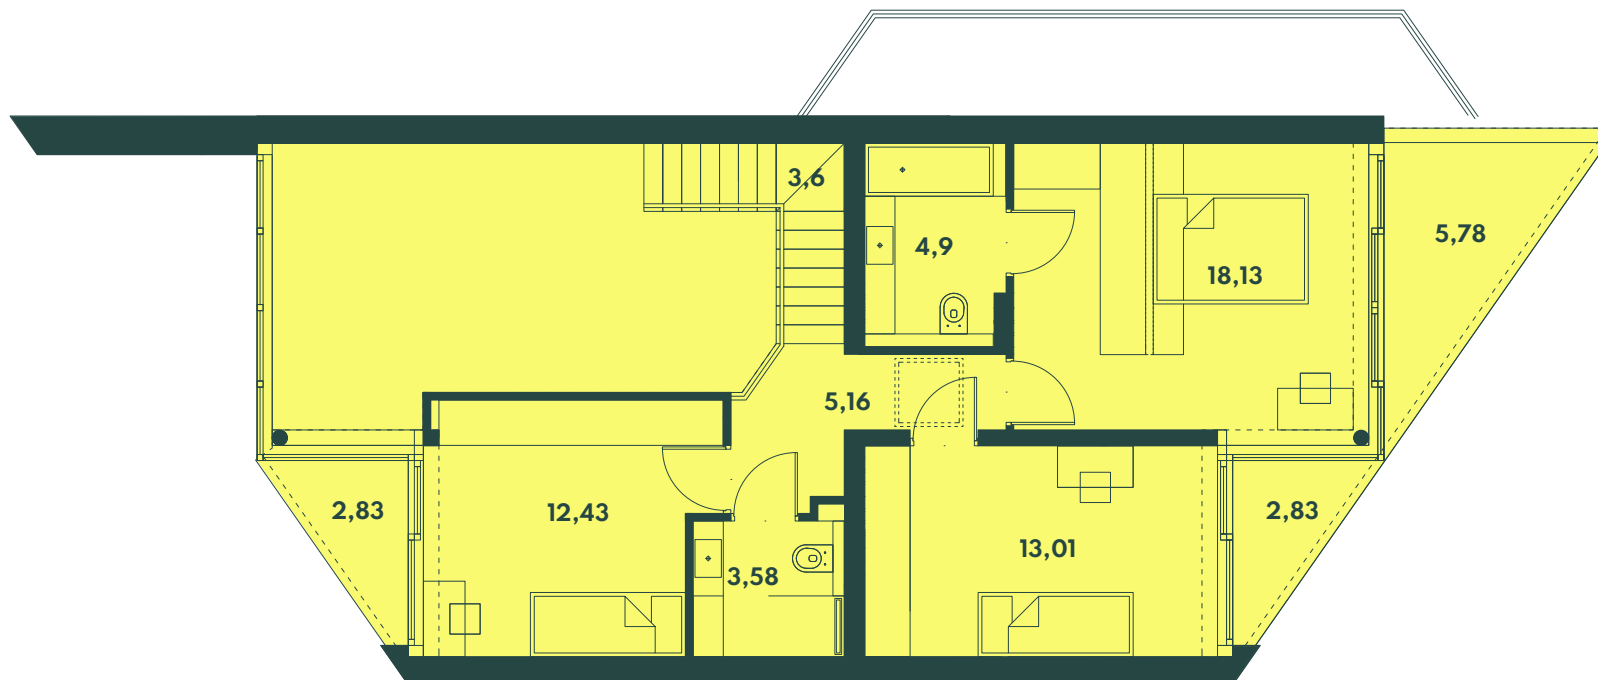

G2

PIĘTRO 1

Powierzchnia lokalu

140,98 m²

Powierzchnia poziomu 1

80,17 m²

Powierzchnia poziomu 2

60,81 m²

G2

PIĘTRO 2

Powierzchnia lokalu

140,98 m²

Powierzchnia poziomu 1
80,17 m²

Powierzchnia poziomu 2
60,81 m²