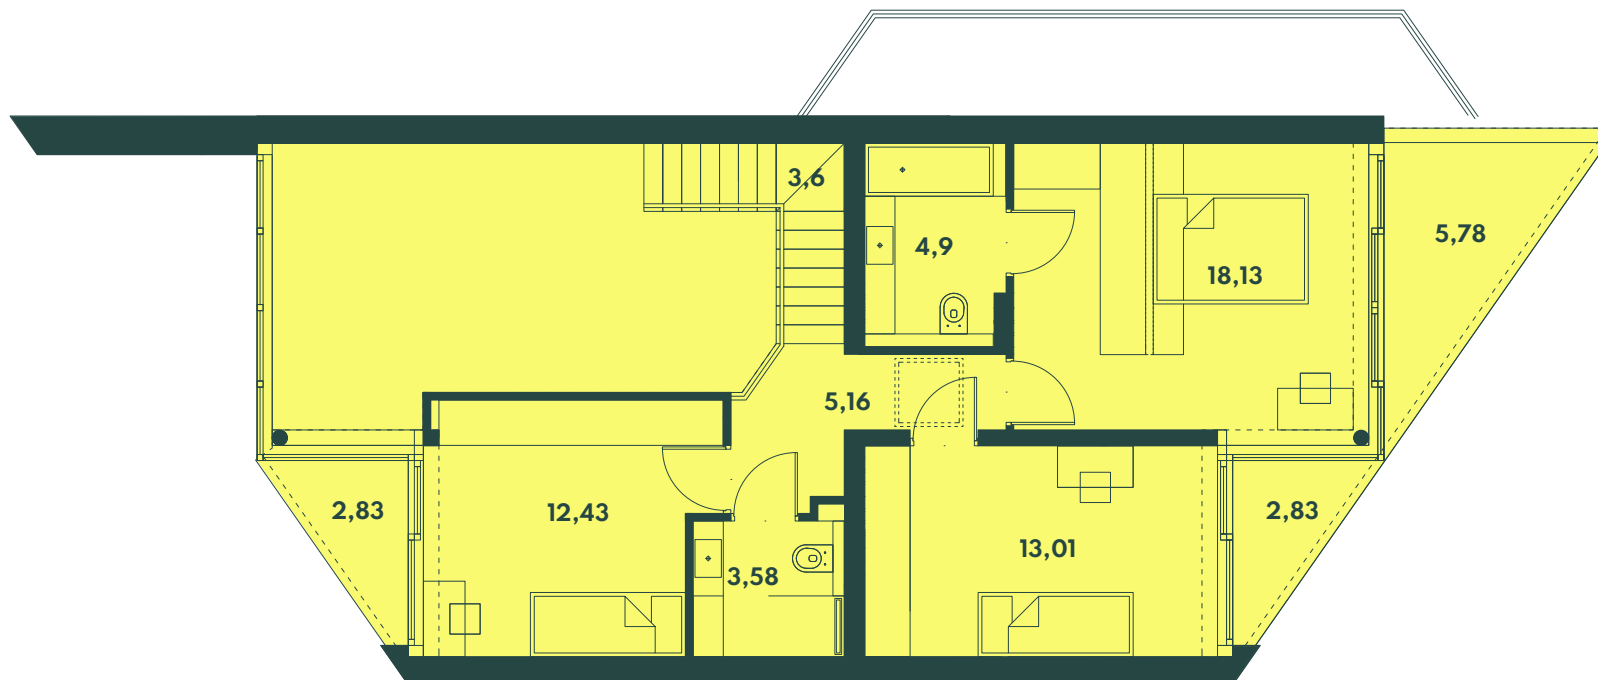

H2

PIĘTRO 1

Powierzchnia lokalu

140,98 m²

Powierzchnia poziomu 1

80,17 m²

Powierzchnia poziomu 2

60,81 m²

H2

PIĘTRO 2

Powierzchnia lokalu

140,98 m²

Powierzchnia poziomu 1
80,17 m²

Powierzchnia poziomu 2
60,81 m²